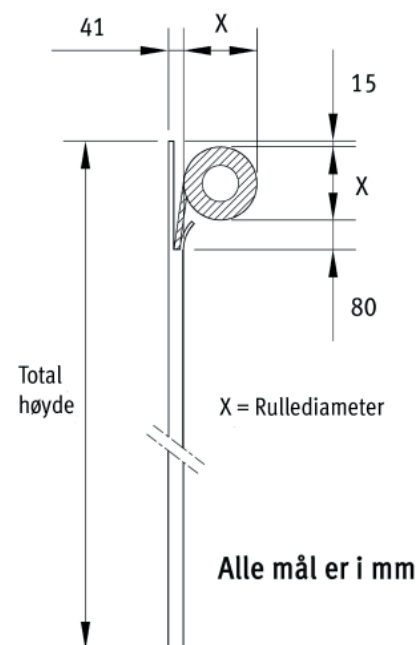

SAFE 3000 RULLESJALUSI

TEKNISKE SPESIFIKASJONER

Godkjenninger:

FG-Godkjent for utvendig montasje (Forutsetter en manuell låsing)

CE Merket

Sjalusimål:

Bredde maksimalt 7500 mm

Høyde maksimalt 4500 mm

Sjalusimatte:

Ekstruderte hele aluminiumsprofiler, uten hull.

Føringsskinne:

Ekstruderte aluminiumsprofiler med støydempende innlegg, og teflon slitestykker i toppen

Mål: F90 90 x 41 mm

F70 70 x 41 mm

Overflatebehandling:

Aluminiumsdeler leveres som standard med naturrelakeret overflate.

Alternativ kan aluminiumsdeler farveelokseres eller pulverlakeres

Valserør, konsoller m.m.:

Stål med lakkert overflate, galvanisert ved utvendig montasje.

Betjening:

Innbygget 230V 1fas rørmotor, eventuelt 230/380V 3fas industrimotor.

Styring:

Med nøkkelbryter, kodekontakt eller med automatikk.

Sjalusiet kan styres via alarmanlegg med en spesiell styreboks.

Låsing:

Sjalusiet er selvlåsende i nedkjørt stilling

EKSTRA UTSTYR

Motor med nødbetjening

Dekkasse til valserør

Avtakelige føringsskinner

Forsterket bunnprofil

Manuell låsing

Fallsikring

Automatik m/ klemmlistesikring

UPS nødstrømsforsyning

MÅLSKJEMA

Sjalusihøyde	Rullediameter
mm	mm
1500	240
2000	250
2500	280
3000	290
3500	300
4000	310
4500	320

ALUX
Sun & Safe Systems

Holmbladsvej 4-6
Dk-8600 Silkeborg

Tel +45 70 26 21 40
Fax +45 70 26 29 94
www.alux.dk