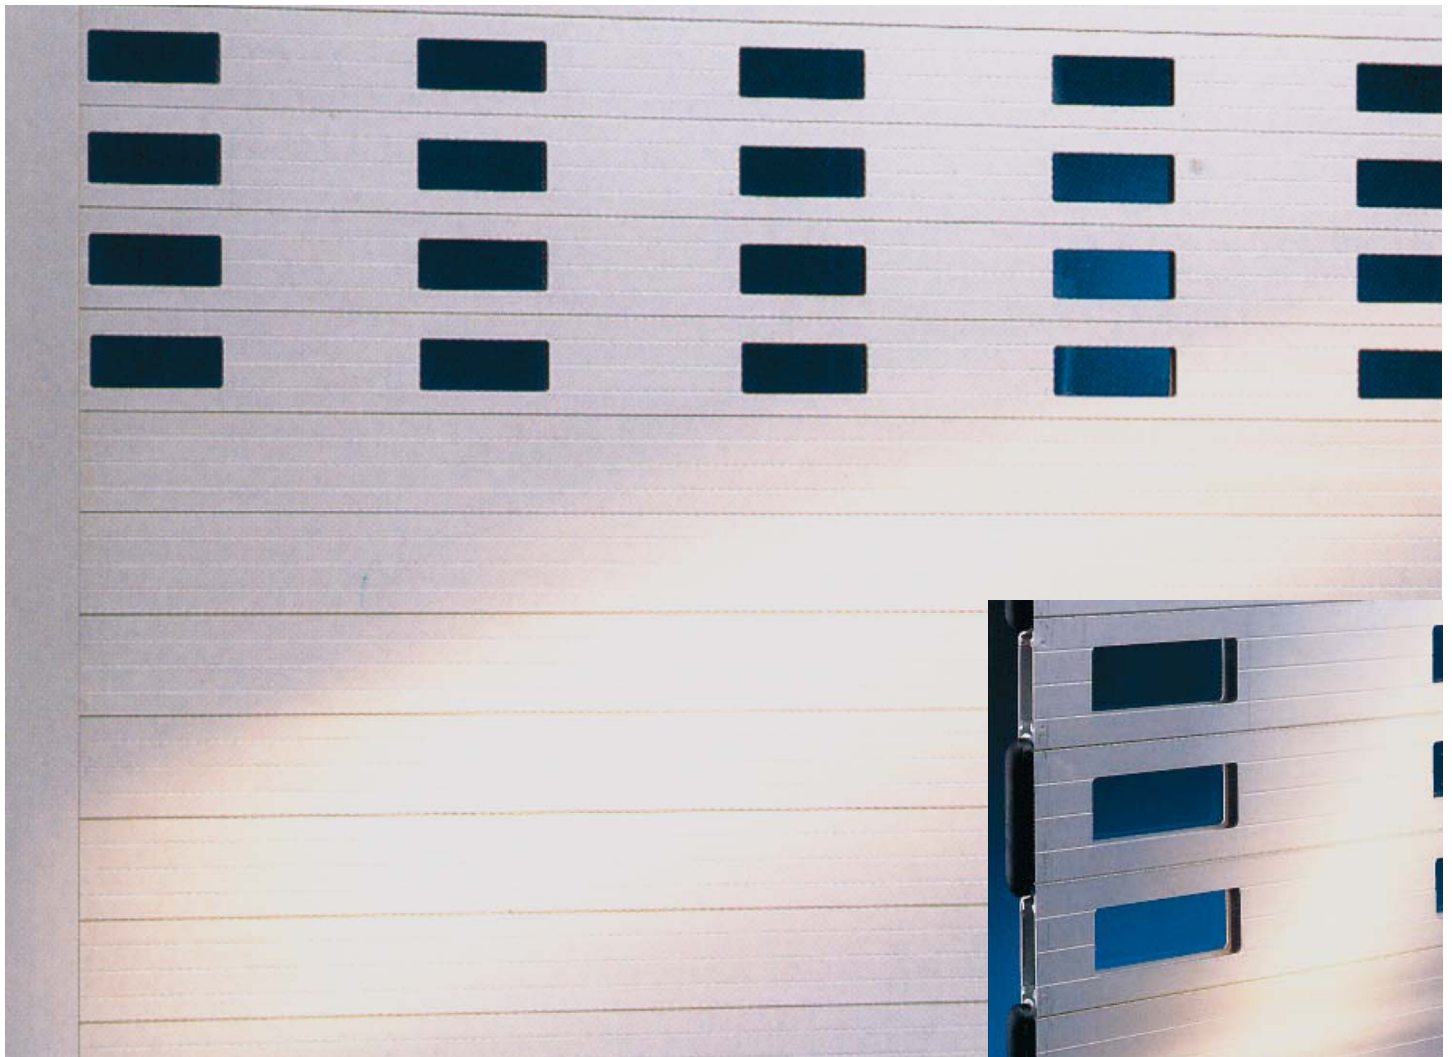

ALUX RULLEJALOUSI

SAFE 4000 type 75 (Rulleport)

Safe 4000 er et dobbeltvægget rullejalousi, der især anvendes til porte og andre facadeåbninger, hvor man ønsker en god stabil sikring.

Jalousiet danner en helt glat flade ved lukning og det er testet og godkendt i den højeste klasse.

Jalousiet har en stor evne til at modstå vindtryk, det skyldes at det er dobbeltvægget, den egenskab giver jalousi et stort plus ved udvendig brug, hvor traditionelle jalousier, vil have en tendens til at have en for stor udbøjning på midte.

De dobbeltvæggede lameller kan ilægges skumelementer og derved opnås en bedre K-værdi, der vil dog altid være kuldebroer ved samlinger. Desuden kan det forsynes med små vinduer.

SAFE 4000 RULLEJALOUSI, type 75