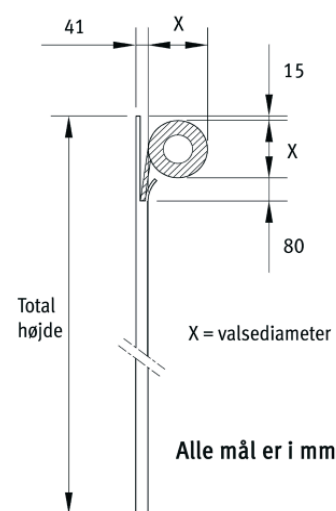

Afdækningskasse for valserør

Ophejsbare føringsskinner

Aftagelige føringsskinner

Manuel aflåsning

Afrullesikring

Nødstop med el-klemliste

Ups - nødstrømsforsyning

MÅLSKEMA

Jalousihøjde	Valsediameter
mm	mm
2000	370
2500	385
3000	385
3500	400
4000	400
4500	430
5000	430

Billedet viser de dobbeltvæggede portlameller, en enkelt med ilagt isolering.

Holmbladsvej 4-6
DK-8600 Silkeborg